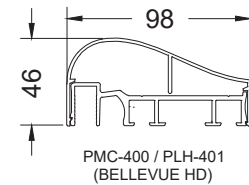

Modèle **Garde-corps Bellevue Passant Devant Dalle (SA-087)**

CHOIX DE MAINS-COURANTES

Modèle **Garde-corps Bellevue Passant Devant Dalle (SA-087)**

Échelle : 1:10

COUPE D-D
VUE 1:8

DÉTAIL F
VUE 1:4

DÉTAIL E
VUE 1:4

PINCE À VERRE FV-300 - AU JOINT DE VERRE SEULEMENT

Modèle **Garde-corps Bellevue Passant Devant Dalle (SA-087)**

Échelle : 1:8

SECTION A

PINCE À VERRE FV-150 - AU JOINT DE VERRE SEULEMENT

SECTION A

Échelle : 1:8

Modèle **Garde-corps Bellevue Passant Devant Dalle (SA-087)**

Modèle **Garde-corps Bellevue Passant Devant Dalle (SA-087)**