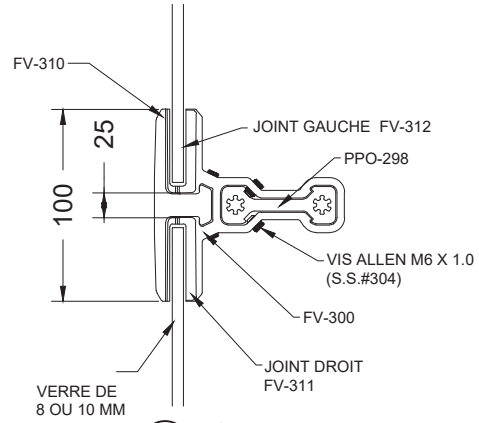

Modèle **Garde-corps Bellevue Passant Devant Dalle (SA-087)**

CHOIX DE MAINS-COURANTES

Modèle **Garde-corps Bellevue Passant Devant Dalle (SA-087)**

Échelle : 1:10

COUPE D-D
VUE 1:8

DÉTAIL F
VUE 1:4

DÉTAIL E
VUE 1:4

PINCE À VERRE FV-300 - AU JOINT DE VERRE SEULEMENT

Modèle **Garde-corps Bellevue Passant Devant Dalle (SA-087)**

Échelle : 1:8

SECTION A

PINCE À VERRE FV-150 - AU JOINT DE VERRE SEULEMENT

SECTION A

Échelle : 1:8

Modèle **Garde-corps Bellevue Passant Devant Dalle (SA-087)**

Modèle **Garde-corps Bellevue Passant Devant Dalle (SA-087)**