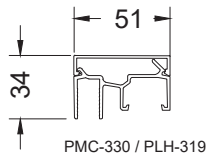

Modèle **Garde-corps Bellevue Passant Devant Dalle (SA-087)**

CHOIX DE MAINS-COURANTES

Modèle **Garde-corps Bellevue Passant Devant Dalle (SA-087)**

Échelle : 1:10

COUPE D-D
VUE 1:8

DÉTAIL F
VUE 1:4

DÉTAIL E
VUE 1:4

PINCE À VERRE FV-300 - AU JOINT DE VERRE SEULEMENT

Modèle **Garde-corps Bellevue Passant Devant Dalle (SA-087)**

Échelle : 1:8

SECTION A

PINCE À VERRE FV-150 - AU JOINT DE VERRE SEULEMENT

SECTION A

Échelle : 1:8

Modèle **Garde-corps Bellevue Passant Devant Dalle (SA-087)**

Modèle **Garde-corps Bellevue Passant Devant Dalle (SA-087)**