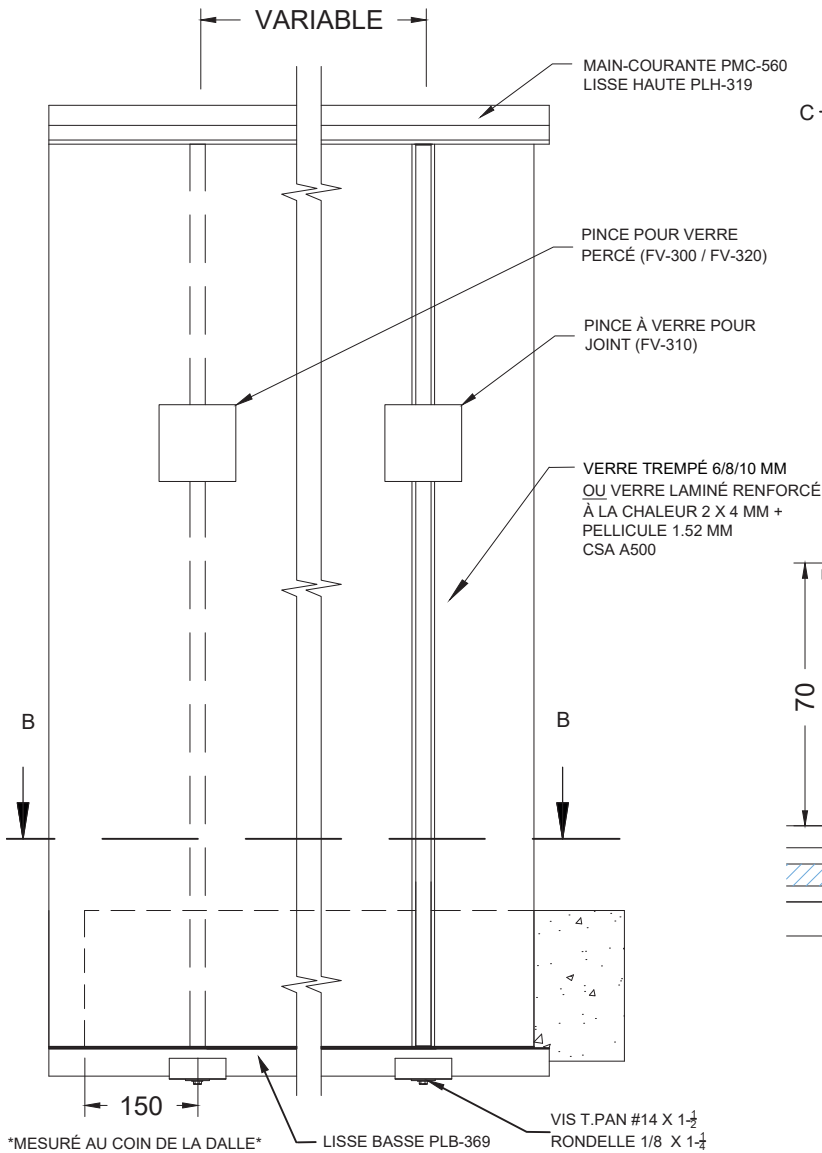

Modèle **Garde-corps Bellevue Passant Devant Dalle (SA-087)**

CHOIX DE MAINS-COURANTES

Modèle **Garde-corps Bellevue Passant Devant Dalle (SA-087)**

Échelle : 1:10

COUPE D-D
VUE 1:8

DÉTAIL F
VUE 1:4

DÉTAIL E
VUE 1:4

PINCE À VERRE FV-300 - AU JOINT DE VERRE SEULEMENT

Modèle **Garde-corps Bellevue Passant Devant Dalle (SA-087)**

Échelle : 1:8

SECTION A

PINCE À VERRE FV-150 - AU JOINT DE VERRE SEULEMENT

SECTION A

Échelle : 1:8

Modèle **Garde-corps Bellevue Passant Devant Dalle (SA-087)**

Modèle **Garde-corps Bellevue Passant Devant Dalle (SA-087)**