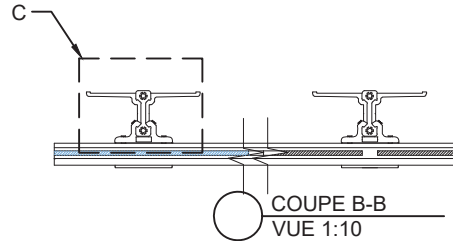

Modèle **Garde-corps Bellevue Passant Devant Dalle (SA-087)**

CHOIX DE MAINS-COURANTES

Modèle **Garde-corps Bellevue Passant Devant Dalle (SA-087)**

Échelle : 1:10

COUPE D-D
VUE 1:8

DÉTAIL F
VUE 1:4

DÉTAIL E
VUE 1:4

PINCE À VERRE FV-300 - AU JOINT DE VERRE SEULEMENT

Modèle **Garde-corps Bellevue Passant Devant Dalle (SA-087)**

Échelle : 1:8

SECTION A

PINCE À VERRE FV-150 - AU JOINT DE VERRE SEULEMENT

SECTION A

Échelle : 1:8

Modèle **Garde-corps Bellevue Passant Devant Dalle (SA-087)**

Modèle **Garde-corps Bellevue Passant Devant Dalle (SA-087)**