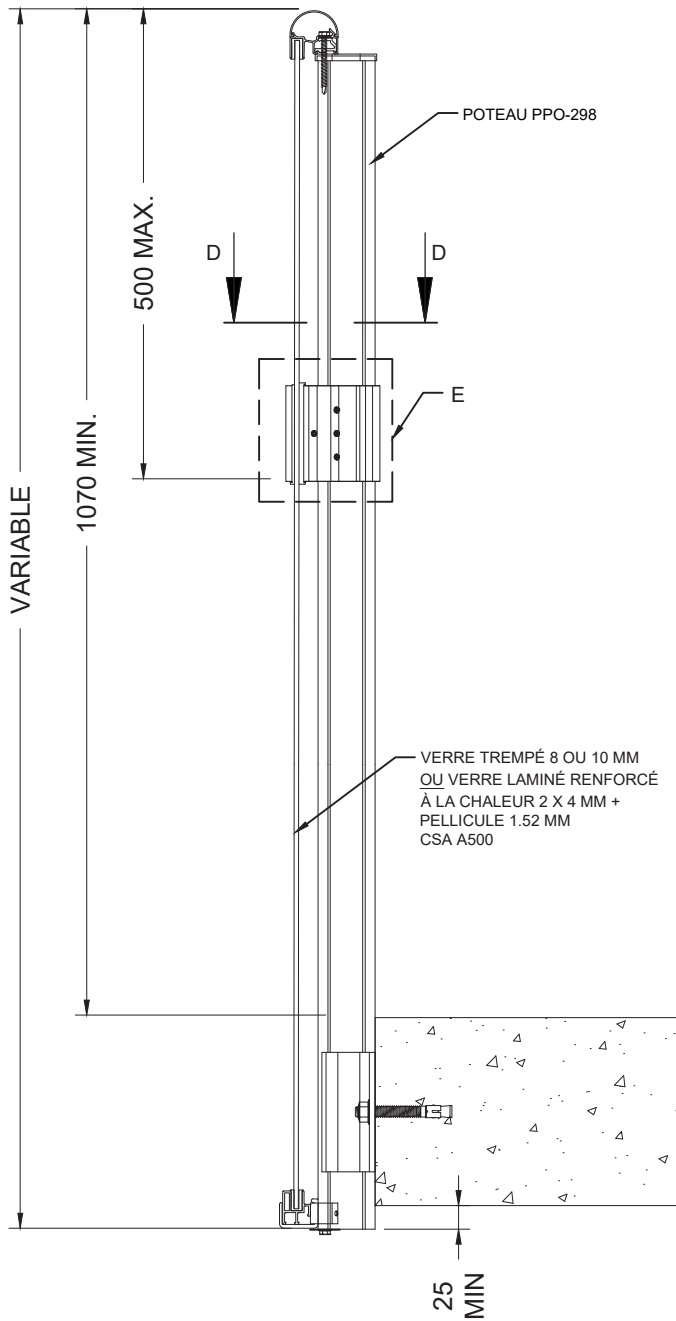

Modèle **Garde-corps Bellevue Passant Devant Dalle (SA-087)**

CHOIX DE MAINS-COURANTES

Modèle **Garde-corps Bellevue Passant Devant Dalle (SA-087)**

Échelle : 1:10

COUPE D-D
VUE 1:8

DÉTAIL F
VUE 1:4

DÉTAIL E
VUE 1:4

PINCE À VERRE FV-300 - AU JOINT DE VERRE SEULEMENT

Modèle **Garde-corps Bellevue Passant Devant Dalle (SA-087)**

Échelle : 1:8

SECTION A

PINCE À VERRE FV-150 - AU JOINT DE VERRE SEULEMENT

SECTION A

Échelle : 1:8

Modèle **Garde-corps Bellevue Passant Devant Dalle (SA-087)**

Modèle **Garde-corps Bellevue Passant Devant Dalle (SA-087)**