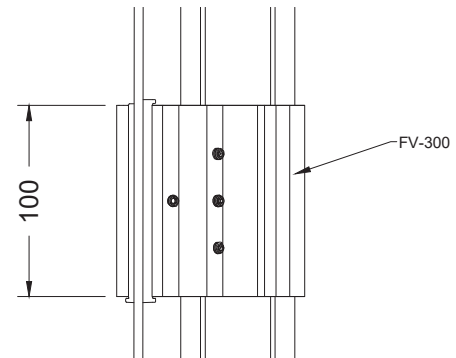

Modèle **Garde-corps Bellevue Passant Devant Dalle (SA-087)**

CHOIX DE MAINS-COURANTES

Modèle **Garde-corps Bellevue Passant Devant Dalle (SA-087)**

Échelle : 1:10

COUPE D-D
VUE 1:8

DÉTAIL F
VUE 1:4

DÉTAIL E
VUE 1:4

PINCE À VERRE FV-300 - AU JOINT DE VERRE SEULEMENT

Modèle **Garde-corps Bellevue Passant Devant Dalle (SA-087)**

Échelle : 1:8

SECTION A

PINCE À VERRE FV-150 - AU JOINT DE VERRE SEULEMENT

SECTION A

Échelle : 1:8

Modèle **Garde-corps Bellevue Passant Devant Dalle (SA-087)**

Modèle **Garde-corps Bellevue Passant Devant Dalle (SA-087)**