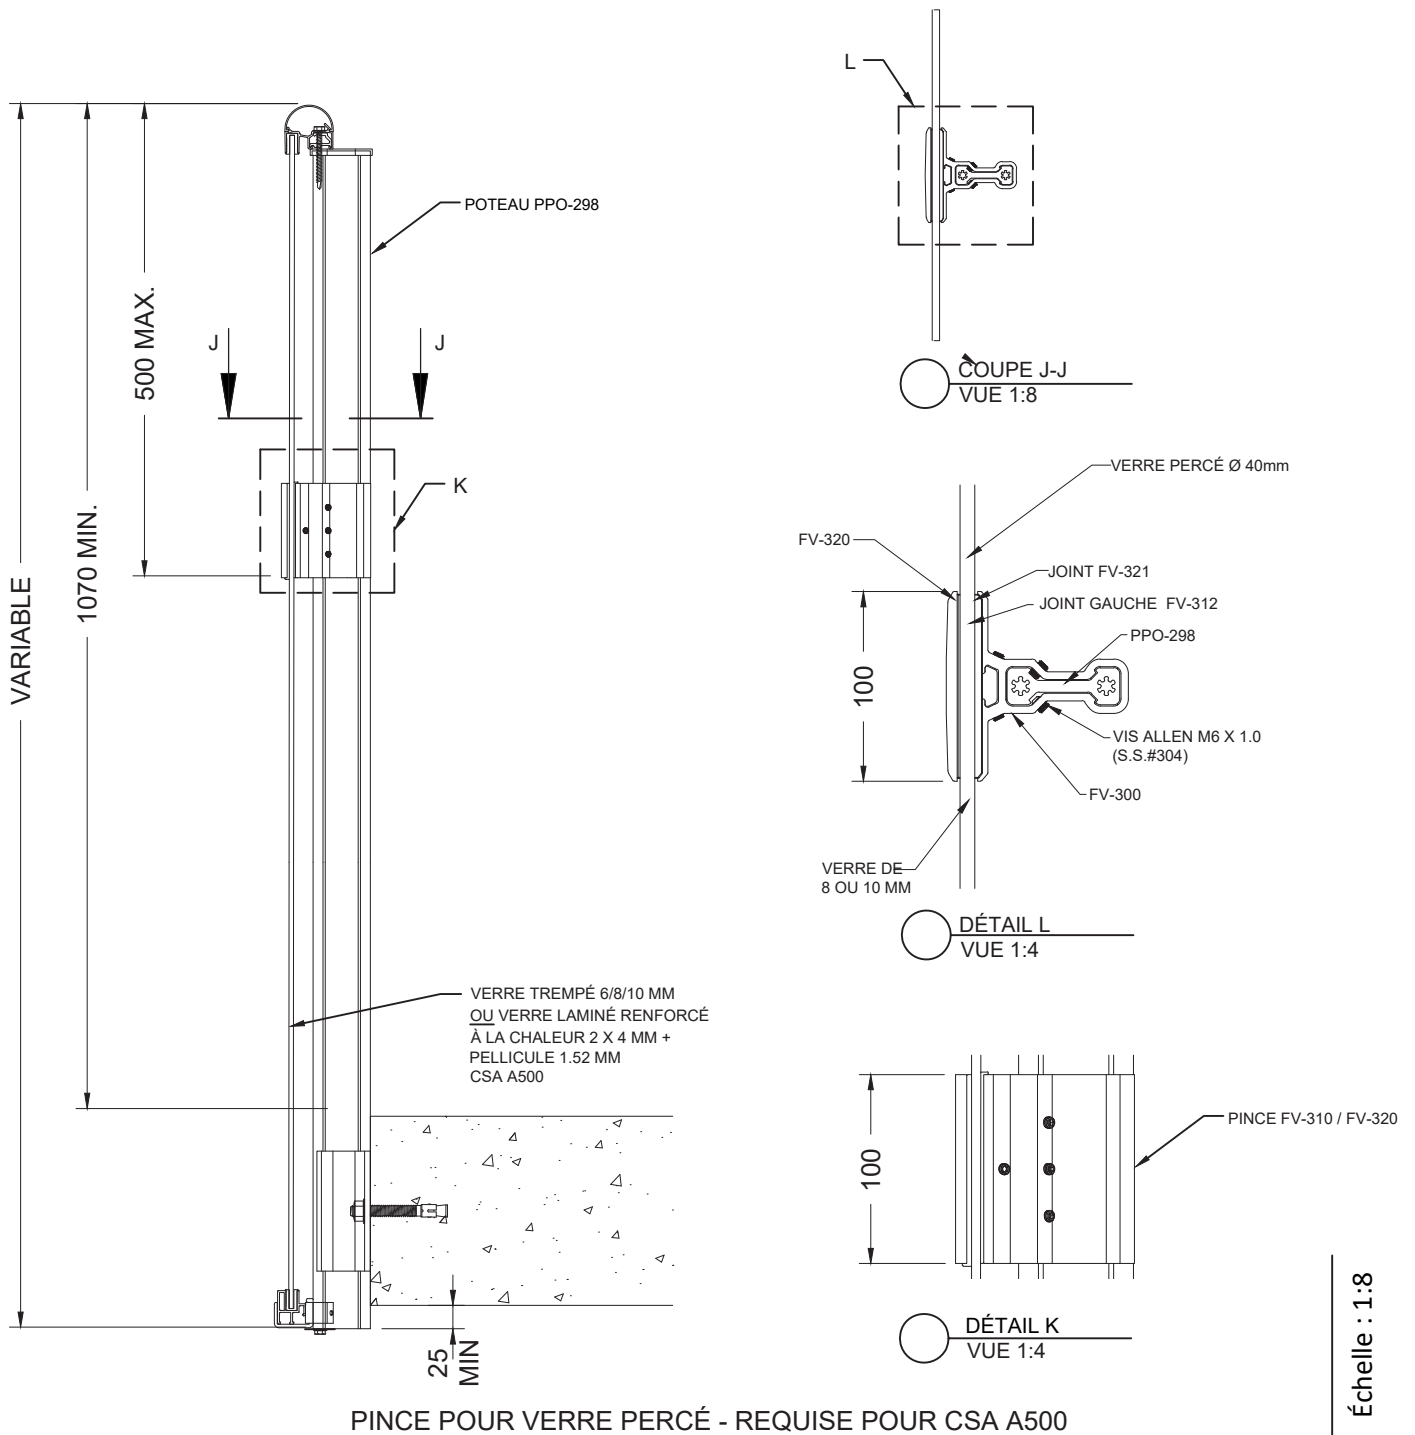

Modèle **Garde-corps Bellevue Passant Devant Dalle (SA-087)**

CHOIX DE MAINS-COURANTES

Modèle **Garde-corps Bellevue Passant Devant Dalle (SA-087)**

Échelle : 1:10

COUPE D-D
VUE 1:8

DÉTAIL F
VUE 1:4

DÉTAIL E
VUE 1:4

PINCE À VERRE FV-300 - AU JOINT DE VERRE SEULEMENT

Modèle **Garde-corps Bellevue Passant Devant Dalle (SA-087)**

Échelle : 1:8

SECTION A

PINCE À VERRE FV-150 - AU JOINT DE VERRE SEULEMENT

SECTION A

Échelle : 1:8

Modèle **Garde-corps Bellevue Passant Devant Dalle (SA-087)**

Modèle **Garde-corps Bellevue Passant Devant Dalle (SA-087)**