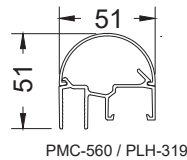

Modèle **Garde-corps Bellevue Passant Devant Dalle (SA-087)**

CHOIX DE MAINS-COURANTES

Modèle **Garde-corps Bellevue Passant Devant Dalle (SA-087)**

Échelle : 1:10

COUPE D-D
VUE 1:8

DÉTAIL F
VUE 1:4

DÉTAIL E
VUE 1:4

PINCE À VERRE FV-300 - AU JOINT DE VERRE SEULEMENT

Modèle **Garde-corps Bellevue Passant Devant Dalle (SA-087)**

Échelle : 1:8

SECTION A

PINCE À VERRE FV-150 - AU JOINT DE VERRE SEULEMENT

SECTION A

Échelle : 1:8

Modèle **Garde-corps Bellevue Passant Devant Dalle (SA-087)**

Modèle **Garde-corps Bellevue Passant Devant Dalle (SA-087)**