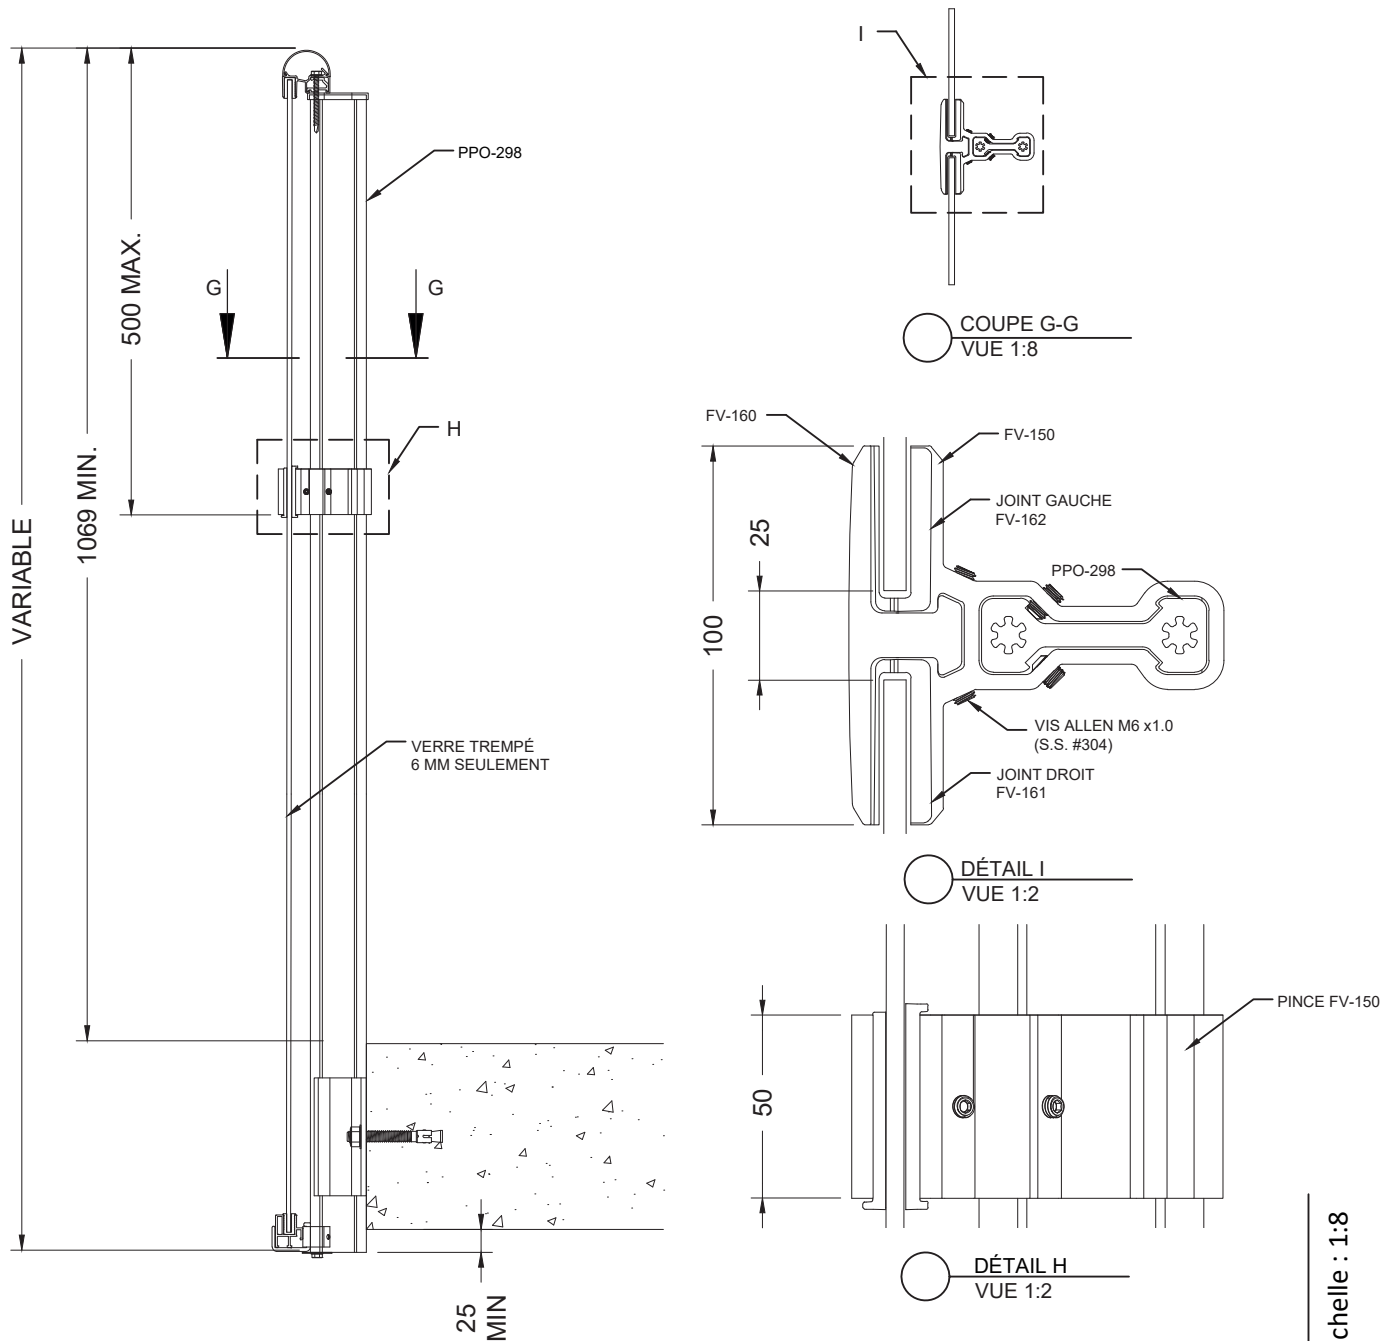

Modèle **Garde-corps Bellevue Passant Devant Dalle (SA-087)**

CHOIX DE MAINS-COURANTES

Modèle **Garde-corps Bellevue Passant Devant Dalle (SA-087)**

Échelle : 1:10

COUPE D-D
VUE 1:8

DÉTAIL F
VUE 1:4

DÉTAIL E
VUE 1:4

PINCE À VERRE FV-300 - AU JOINT DE VERRE SEULEMENT

Modèle **Garde-corps Bellevue Passant Devant Dalle (SA-087)**

Échelle : 1:8

SECTION A

PINCE À VERRE FV-150 - AU JOINT DE VERRE SEULEMENT

SECTION A

Échelle : 1:8

Modèle **Garde-corps Bellevue Passant Devant Dalle (SA-087)**

Modèle **Garde-corps Bellevue Passant Devant Dalle (SA-087)**