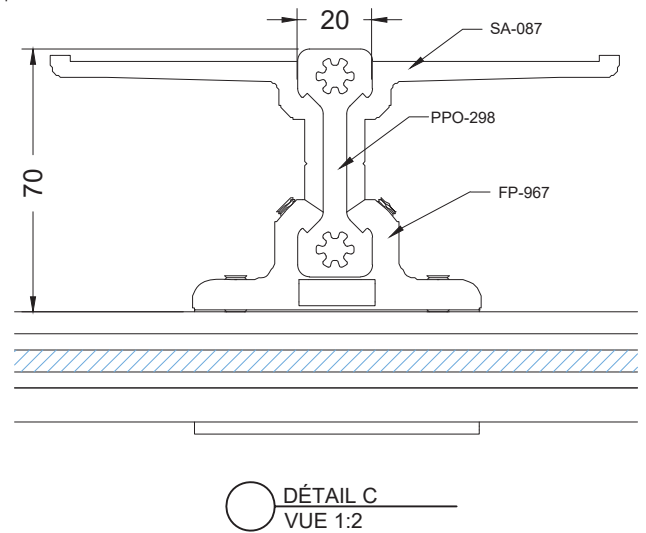

Modèle **Garde-corps Bellevue Passant Devant Dalle (SA-087)**

CHOIX DE MAINS-COURANTES

Modèle **Garde-corps Bellevue Passant Devant Dalle (SA-087)**

Échelle : 1:10

COUPE D-D
VUE 1:8

DÉTAIL F
VUE 1:4

DÉTAIL E
VUE 1:4

PINCE À VERRE FV-300 - AU JOINT DE VERRE SEULEMENT

Modèle **Garde-corps Bellevue Passant Devant Dalle (SA-087)**

Échelle : 1:8

SECTION A

PINCE À VERRE FV-150 - AU JOINT DE VERRE SEULEMENT

SECTION A

Échelle : 1:8

Modèle **Garde-corps Bellevue Passant Devant Dalle (SA-087)**

Modèle **Garde-corps Bellevue Passant Devant Dalle (SA-087)**