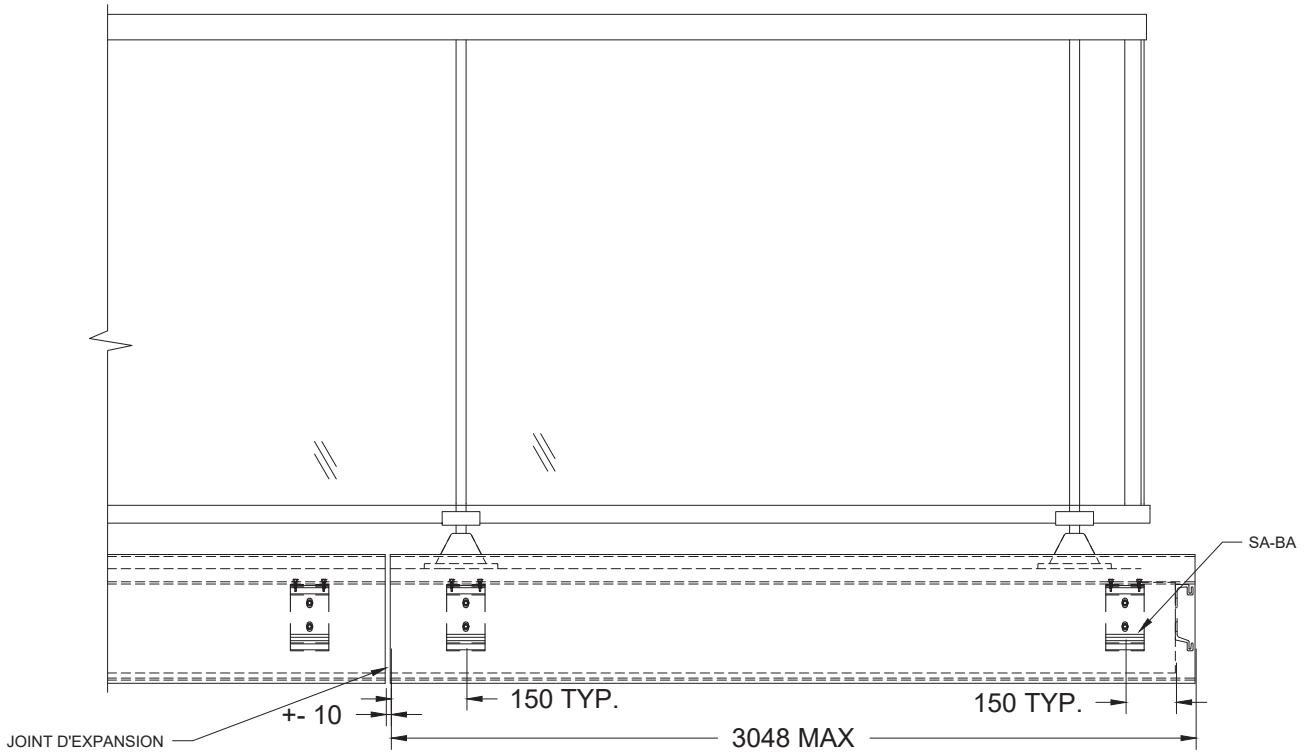

Modèle **Garde-corps Bellevue avec bandeau**

Échelle : 1:8

CHOIX DE MAINS-COURANTES

Modèle **Garde-corps Bellevue avec bandeau**

Échelle : 1:12

SECTION A

○ DÉTAIL PBA-017
VUE 1:4

○ DÉTAIL PBA-017 PIÈCES SÉPARÉES
VUE 1:4

○ DÉTAIL PBA-017 COIN COUPÉ À 45 DEG
VUE 1:4

○ DÉTAIL PBA-017 COIN COUPÉ À 45 DEG
VUE 1:4

OPTION BANDEAU PBA-017

Modèle **Garde-corps Bellevue avec bandeau**

Échelle : 1:4

OPTION BANDEAU PBA-256

Échelle : 1:15

Modèle **Garde-corps Bellevue avec bandeau**

○ DÉTAIL PBA-330
VUE 1:5

○ DÉTAIL ASSEMBLAGE COIN
VUE 1:10

OPTION BANDEAU PBA-330

Échelle : 1:15

Modèle **Garde-corps Bellevue avec bandeau**