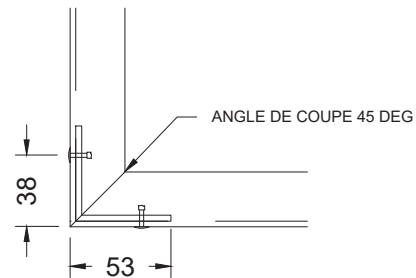

Modèle **Garde-corps Bellevue avec bandeau**

Échelle : 1:8

CHOIX DE MAINS-COURANTES

Modèle **Garde-corps Bellevue avec bandeau**

Échelle : 1:12

SECTION A

○ DÉTAIL PBA-017
VUE 1:4

○ DÉTAIL PBA-017 PIÈCES SÉPARÉES
VUE 1:4

○ DÉTAIL PBA-017 COIN COUPÉ À 45 DEG
VUE 1:4

○ DÉTAIL PBA-017 COIN COUPÉ À 45 DEG
VUE 1:4

OPTION BANDEAU PBA-017

Modèle **Garde-corps Bellevue avec bandeau**

Échelle : 1:4

OPTION BANDEAU PBA-256

Échelle : 1:15

Modèle **Garde-corps Bellevue avec bandeau**

○ DÉTAIL PBA-330
VUE 1:5

○ DÉTAIL ASSEMBLAGE COIN
VUE 1:10

OPTION BANDEAU PBA-330

Échelle : 1:15

Modèle **Garde-corps Bellevue avec bandeau**