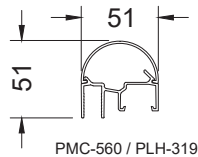

Modèle **Garde-corps Bellevue avec bandeau**

Échelle : 1:8

CHOIX DE MAINS-COURANTES

Modèle **Garde-corps Bellevue avec bandeau**

Échelle : 1:12

SECTION A

○ DÉTAIL PBA-017
VUE 1:4

○ DÉTAIL PBA-017 PIÈCES SÉPARÉES
VUE 1:4

○ DÉTAIL PBA-017 COIN COUPÉ À 45 DEG
VUE 1:4

○ DÉTAIL PBA-017 COIN COUPÉ À 45 DEG
VUE 1:4

OPTION BANDEAU PBA-017

Modèle **Garde-corps Bellevue avec bandeau**

Échelle : 1:4

OPTION BANDEAU PBA-256

Échelle : 1:15

Modèle **Garde-corps Bellevue avec bandeau**

○ DÉTAIL PBA-330
VUE 1:5

○ DÉTAIL ASSEMBLAGE COIN
VUE 1:10

OPTION BANDEAU PBA-330

Échelle : 1:15

Modèle **Garde-corps Bellevue avec bandeau**