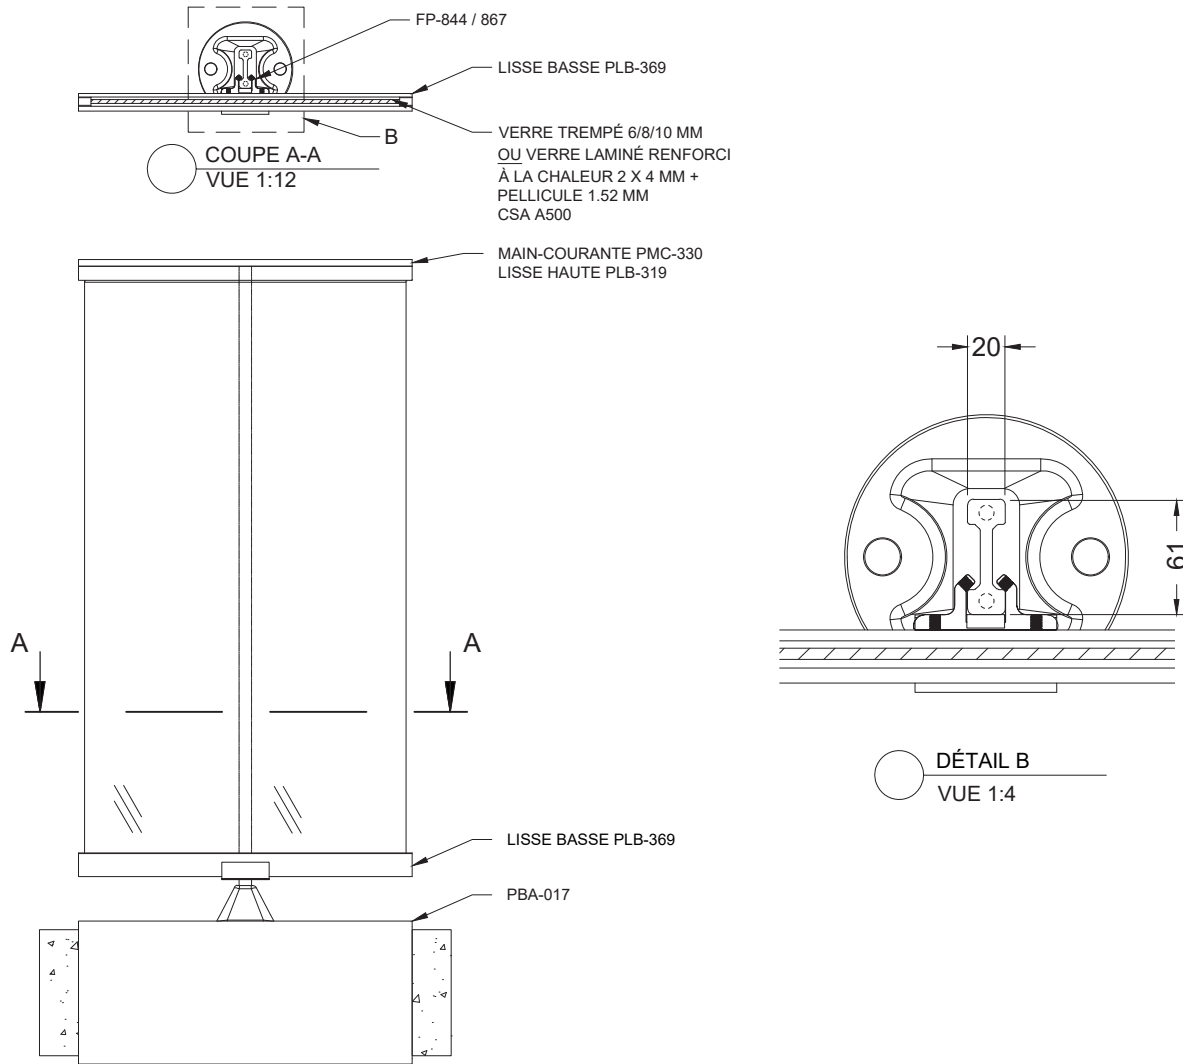

Modèle **Garde-corps Bellevue avec bandeau**

Échelle : 1:8

CHOIX DE MAINS-COURANTES

Modèle **Garde-corps Bellevue avec bandeau**

Échelle : 1:12

SECTION A

○ DÉTAIL PBA-017
VUE 1:4

○ DÉTAIL PBA-017 PIÈCES SÉPARÉES
VUE 1:4

○ DÉTAIL PBA-017 COIN COUPÉ À 45 DEG
VUE 1:4

○ DÉTAIL PBA-017 COIN COUPÉ À 45 DEG
VUE 1:4

OPTION BANDEAU PBA-017

Modèle **Garde-corps Bellevue avec bandeau**

Échelle : 1:4

OPTION BANDEAU PBA-256

Échelle : 1:15

Modèle **Garde-corps Bellevue avec bandeau**

○ DÉTAIL PBA-330
VUE 1:5

○ DÉTAIL ASSEMBLAGE COIN
VUE 1:10

OPTION BANDEAU PBA-330

Échelle : 1:15

Modèle **Garde-corps Bellevue avec bandeau**