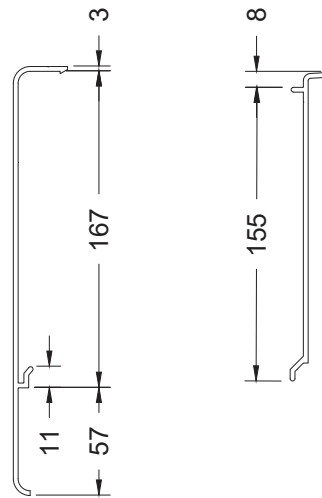

Modèle **Garde-corps Bellevue avec bandeau**

Échelle : 1:8

CHOIX DE MAINS-COURANTES

Modèle **Garde-corps Bellevue avec bandeau**

Échelle : 1:12

SECTION A

○ DÉTAIL PBA-017
VUE 1:4

○ DÉTAIL PBA-017 PIÈCES SÉPARÉES
VUE 1:4

○ DÉTAIL PBA-017 COIN COUPÉ À 45 DEG
VUE 1:4

○ DÉTAIL PBA-017 COIN COUPÉ À 45 DEG
VUE 1:4

OPTION BANDEAU PBA-017

Modèle **Garde-corps Bellevue avec bandeau**

Échelle : 1:4

OPTION BANDEAU PBA-256

Échelle : 1:15

Modèle **Garde-corps Bellevue avec bandeau**

○ DÉTAIL PBA-330
VUE 1:5

○ DÉTAIL ASSEMBLAGE COIN
VUE 1:10

OPTION BANDEAU PBA-330

Échelle : 1:15

Modèle **Garde-corps Bellevue avec bandeau**