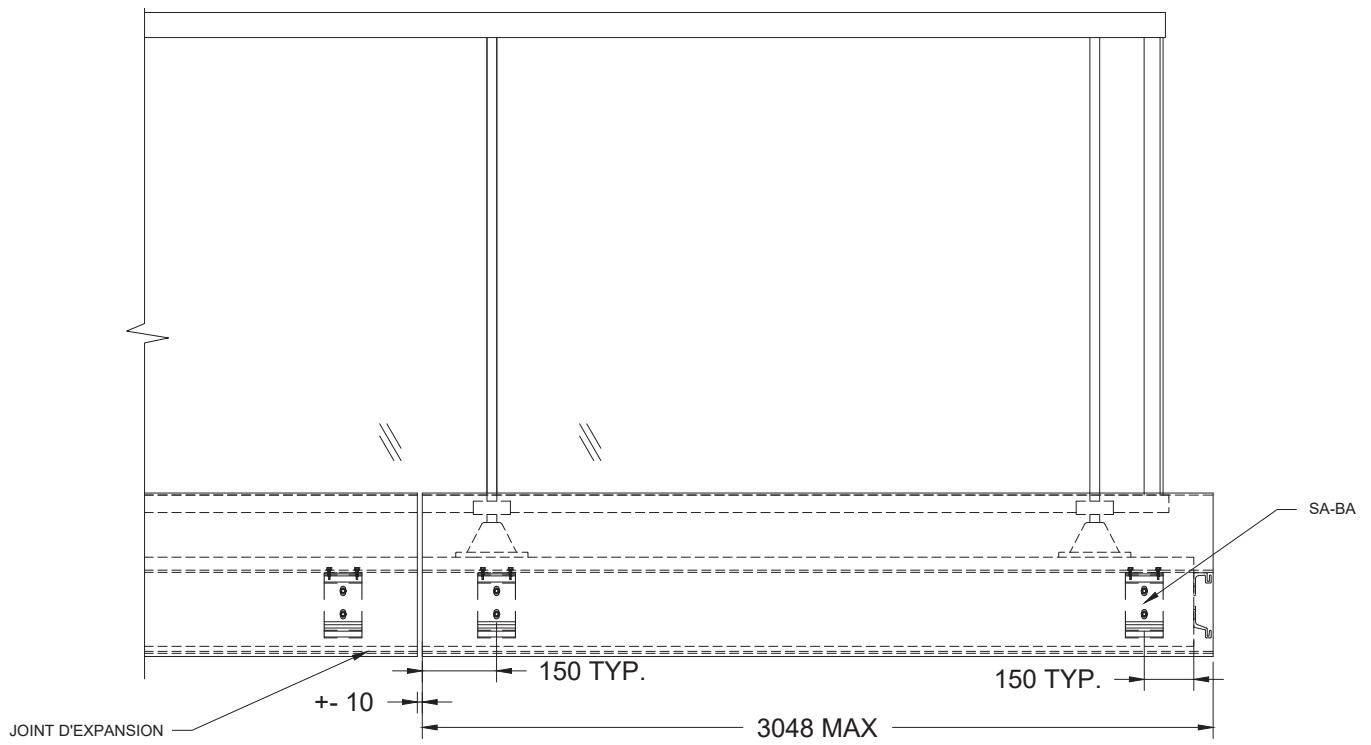

Modèle **Garde-corps Bellevue avec bandeau**

Échelle : 1:8

CHOIX DE MAINS-COURANTES

Modèle **Garde-corps Bellevue avec bandeau**

Échelle : 1:12

SECTION A

○ DÉTAIL PBA-017
VUE 1:4

○ DÉTAIL PBA-017 PIÈCES SÉPARÉES
VUE 1:4

○ DÉTAIL PBA-017 COIN COUPÉ À 45 DEG
VUE 1:4

○ DÉTAIL PBA-017 COIN COUPÉ À 45 DEG
VUE 1:4

OPTION BANDEAU PBA-017

Modèle **Garde-corps Bellevue avec bandeau**

Échelle : 1:4

OPTION BANDEAU PBA-256

Échelle : 1:15

Modèle **Garde-corps Bellevue avec bandeau**

○ DÉTAIL PBA-330
VUE 1:5

○ DÉTAIL ASSEMBLAGE COIN
VUE 1:10

OPTION BANDEAU PBA-330

Échelle : 1:15

Modèle **Garde-corps Bellevue avec bandeau**