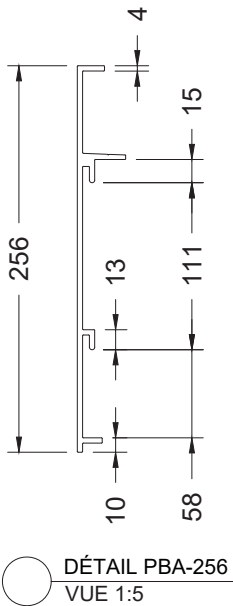

Modèle **Garde-corps Bellevue avec bandeau**

Échelle : 1:8

CHOIX DE MAINS-COURANTES

Modèle **Garde-corps Bellevue avec bandeau**

Échelle : 1:12

SECTION A

○ DÉTAIL PBA-017
VUE 1:4

○ DÉTAIL PBA-017 PIÈCES SÉPARÉES
VUE 1:4

○ DÉTAIL PBA-017 COIN COUPÉ À 45 DEG
VUE 1:4

○ DÉTAIL PBA-017 COIN COUPÉ À 45 DEG
VUE 1:4

OPTION BANDEAU PBA-017

Modèle **Garde-corps Bellevue avec bandeau**

Échelle : 1:4

OPTION BANDEAU PBA-256

Échelle : 1:15

Modèle **Garde-corps Bellevue avec bandeau**

○ DÉTAIL PBA-330
VUE 1:5

○ DÉTAIL ASSEMBLAGE COIN
VUE 1:10

OPTION BANDEAU PBA-330

Échelle : 1:15

Modèle **Garde-corps Bellevue avec bandeau**