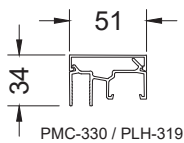

Modèle **Garde-corps Bellevue avec bandeau**

Échelle : 1:8

CHOIX DE MAINS-COURANTES

Modèle **Garde-corps Bellevue avec bandeau**

Échelle : 1:12

SECTION A

○ DÉTAIL PBA-017
VUE 1:4

○ DÉTAIL PBA-017 PIÈCES SÉPARÉES
VUE 1:4

○ DÉTAIL PBA-017 COIN COUPÉ À 45 DEG
VUE 1:4

○ DÉTAIL PBA-017 COIN COUPÉ À 45 DEG
VUE 1:4

OPTION BANDEAU PBA-017

Modèle **Garde-corps Bellevue avec bandeau**

Échelle : 1:4

OPTION BANDEAU PBA-256

Échelle : 1:15

Modèle **Garde-corps Bellevue avec bandeau**

○ DÉTAIL PBA-330
VUE 1:5

○ DÉTAIL ASSEMBLAGE COIN
VUE 1:10

OPTION BANDEAU PBA-330

Échelle : 1:15

Modèle **Garde-corps Bellevue avec bandeau**