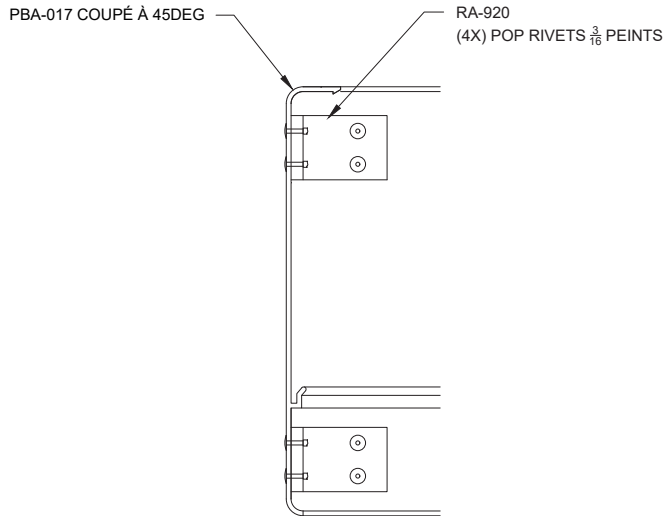

Modèle **Garde-corps Bellevue avec bandeau**

Échelle : 1:8

CHOIX DE MAINS-COURANTES

Modèle **Garde-corps Bellevue avec bandeau**

Échelle : 1:12

SECTION A

○ DÉTAIL PBA-017
VUE 1:4

○ DÉTAIL PBA-017 PIÈCES SÉPARÉES
VUE 1:4

○ DÉTAIL PBA-017 COIN COUPÉ À 45 DEG
VUE 1:4

○ DÉTAIL PBA-017 COIN COUPÉ À 45 DEG
VUE 1:4

OPTION BANDEAU PBA-017

Modèle **Garde-corps Bellevue avec bandeau**

Échelle : 1:4

OPTION BANDEAU PBA-256

Échelle : 1:15

Modèle **Garde-corps Bellevue avec bandeau**

○ DÉTAIL PBA-330
VUE 1:5

○ DÉTAIL ASSEMBLAGE COIN
VUE 1:10

OPTION BANDEAU PBA-330

Échelle : 1:15

Modèle **Garde-corps Bellevue avec bandeau**