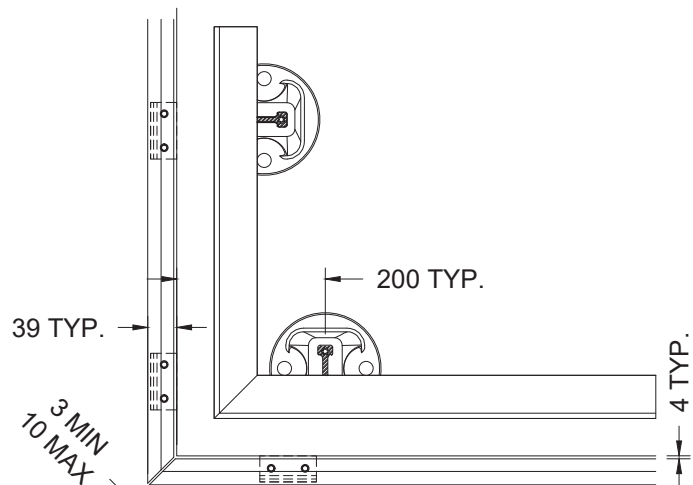

Modèle **Garde-corps Bellevue avec bandeau**

Échelle : 1:8

CHOIX DE MAINS-COURANTES

Modèle **Garde-corps Bellevue avec bandeau**

Échelle : 1:12

SECTION A

○ DÉTAIL PBA-017
VUE 1:4

○ DÉTAIL PBA-017 PIÈCES SÉPARÉES
VUE 1:4

○ DÉTAIL PBA-017 COIN COUPÉ À 45 DEG
VUE 1:4

○ DÉTAIL PBA-017 COIN COUPÉ À 45 DEG
VUE 1:4

OPTION BANDEAU PBA-017

Modèle **Garde-corps Bellevue avec bandeau**

Échelle : 1:4

OPTION BANDEAU PBA-256

Échelle : 1:15

Modèle **Garde-corps Bellevue avec bandeau**

○ DÉTAIL PBA-330
VUE 1:5

○ DÉTAIL ASSEMBLAGE COIN
VUE 1:10

OPTION BANDEAU PBA-330

Échelle : 1:15

Modèle **Garde-corps Bellevue avec bandeau**