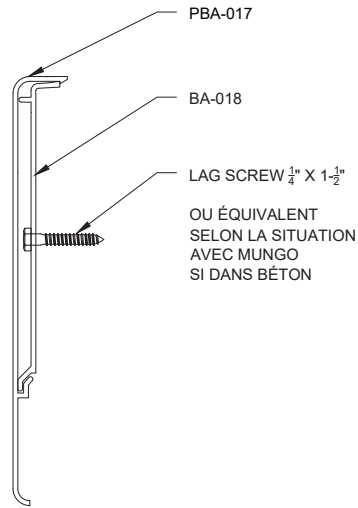

Modèle **Garde-corps Bellevue avec bandeau**

Échelle : 1:8

CHOIX DE MAINS-COURANTES

Modèle **Garde-corps Bellevue avec bandeau**

Échelle : 1:12

SECTION A

○ DÉTAIL PBA-017
VUE 1:4

○ DÉTAIL PBA-017 PIÈCES SÉPARÉES
VUE 1:4

○ DÉTAIL PBA-017 COIN COUPÉ À 45 DEG
VUE 1:4

○ DÉTAIL PBA-017 COIN COUPÉ À 45 DEG
VUE 1:4

OPTION BANDEAU PBA-017

Modèle **Garde-corps Bellevue avec bandeau**

Échelle : 1:4

OPTION BANDEAU PBA-256

Échelle : 1:15

Modèle **Garde-corps Bellevue avec bandeau**

○ DÉTAIL PBA-330
VUE 1:5

○ DÉTAIL ASSEMBLAGE COIN
VUE 1:10

OPTION BANDEAU PBA-330

Échelle : 1:15

Modèle **Garde-corps Bellevue avec bandeau**