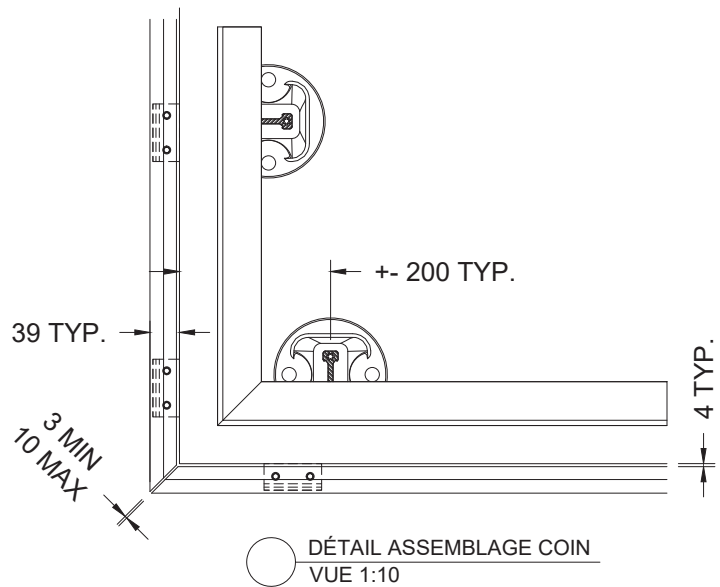

Modèle **Garde-corps Bellevue avec bandeau**

Échelle : 1:8

CHOIX DE MAINS-COURANTES

Modèle **Garde-corps Bellevue avec bandeau**

Échelle : 1:12

SECTION A

○ DÉTAIL PBA-017
VUE 1:4

○ DÉTAIL PBA-017 PIÈCES SÉPARÉES
VUE 1:4

○ DÉTAIL PBA-017 COIN COUPÉ À 45 DEG
VUE 1:4

○ DÉTAIL PBA-017 COIN COUPÉ À 45 DEG
VUE 1:4

OPTION BANDEAU PBA-017

Modèle **Garde-corps Bellevue avec bandeau**

Échelle : 1:4

OPTION BANDEAU PBA-256

Échelle : 1:15

Modèle **Garde-corps Bellevue avec bandeau**

○ DÉTAIL PBA-330
VUE 1:5

○ DÉTAIL ASSEMBLAGE COIN
VUE 1:10

OPTION BANDEAU PBA-330

Échelle : 1:15

Modèle **Garde-corps Bellevue avec bandeau**