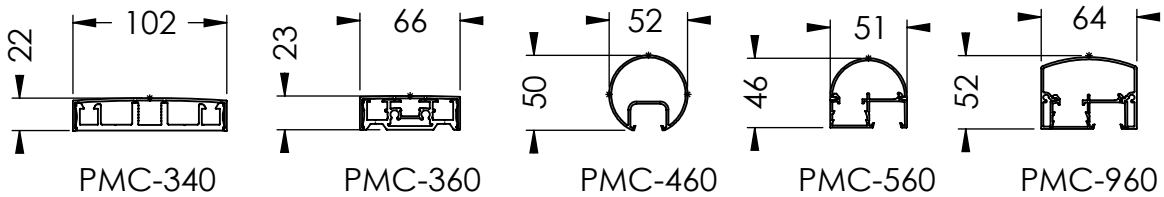

Model **Guard/Railing CLASSIQUE with Gap**

**CL298-V**

Scale **1:5**

## ELEVATION

## HANDRAILS

Scale 1:15

Model **Guard/Railing CLASSIQUE with Gap**

**CL298-V**