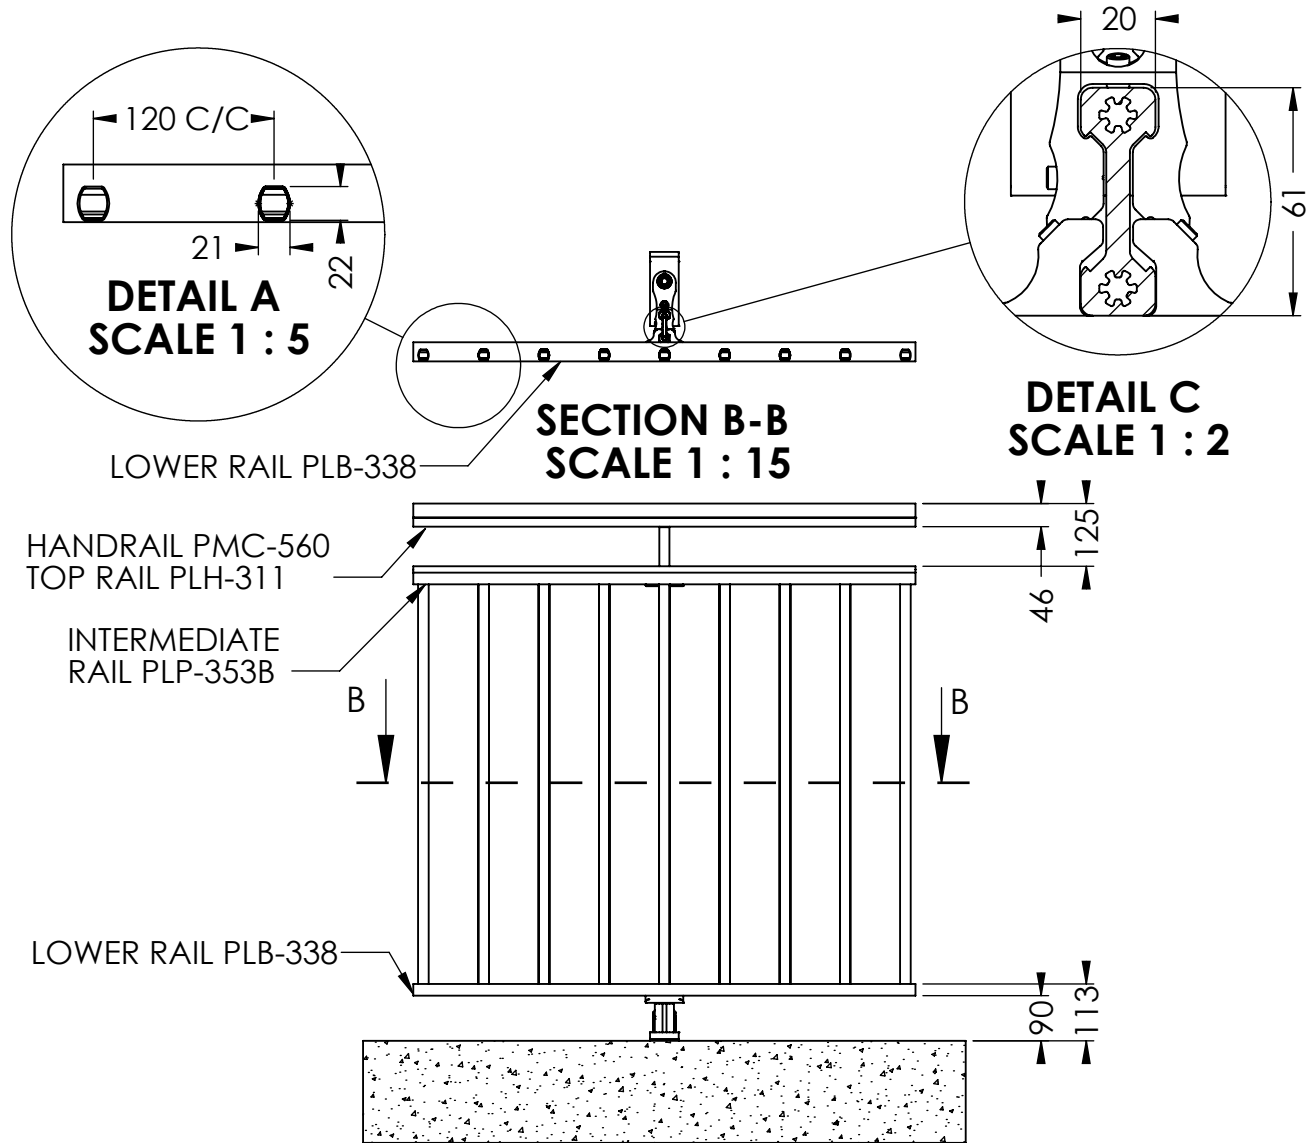

Model **Guard/Railing CLASSIQUE with Gap**

**CL298-V**

Scale **1:5**

## ELEVATION

## HANDRAILS

Scale 1:15

Model **Guard/Railing CLASSIQUE with Gap**

**CL298-V**