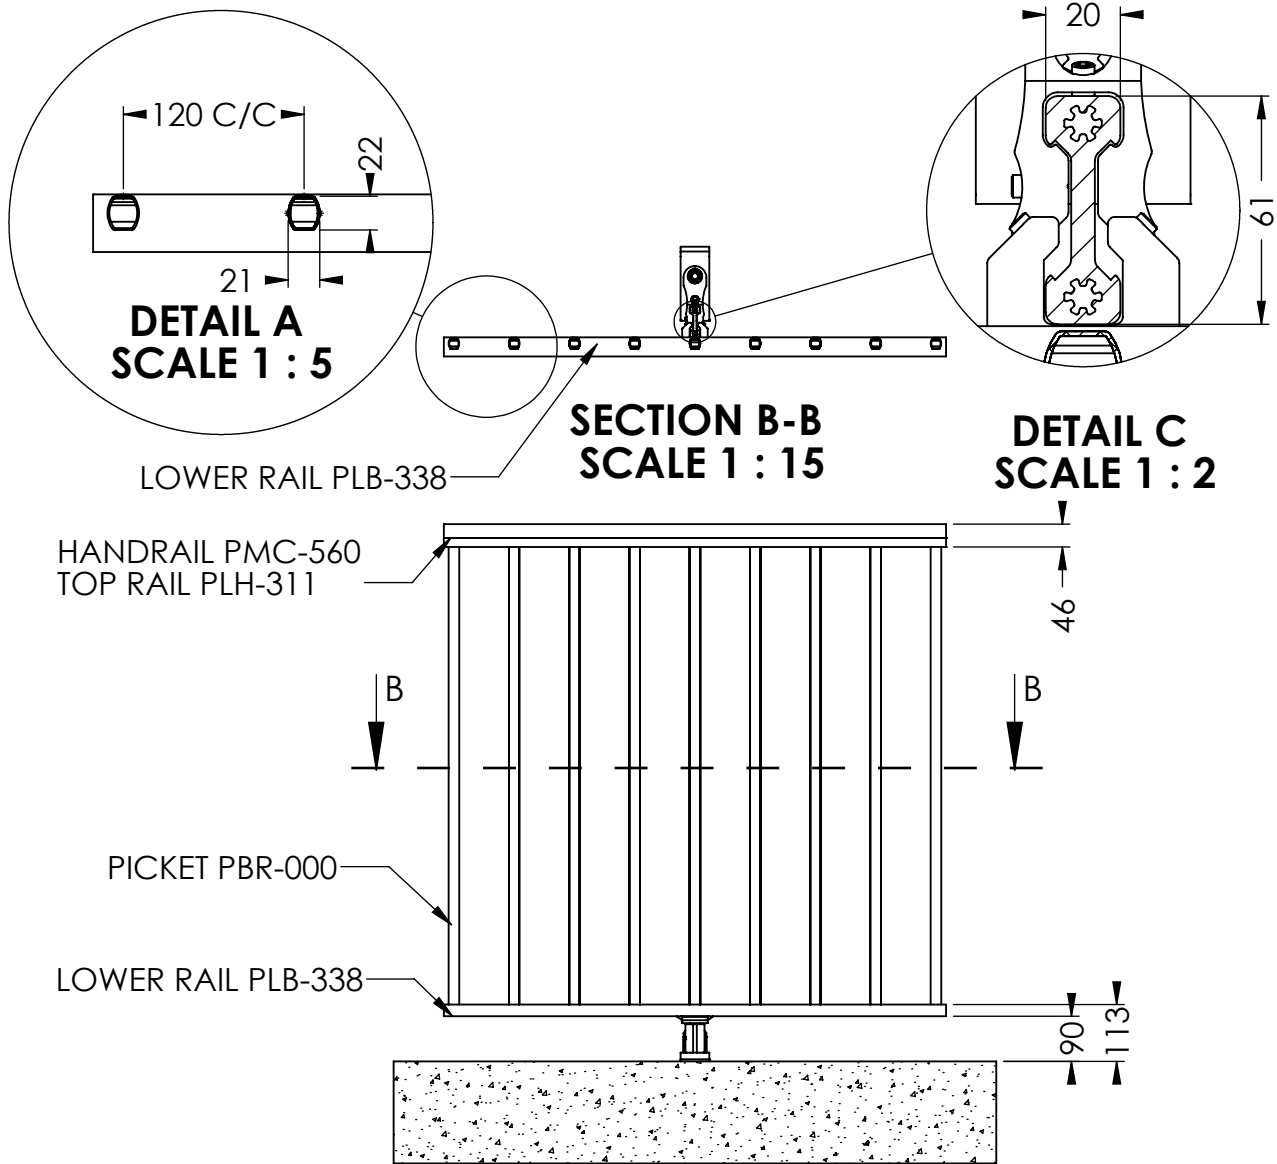

Scale 1:5

Model **Guard/Railing CLASSIQUE Abutting**

CL298-B

ELEVATION

HANDRAILS

Scale 1:15

Model **Guard/Railing CLASSIQUE Abutting**

CL298-B